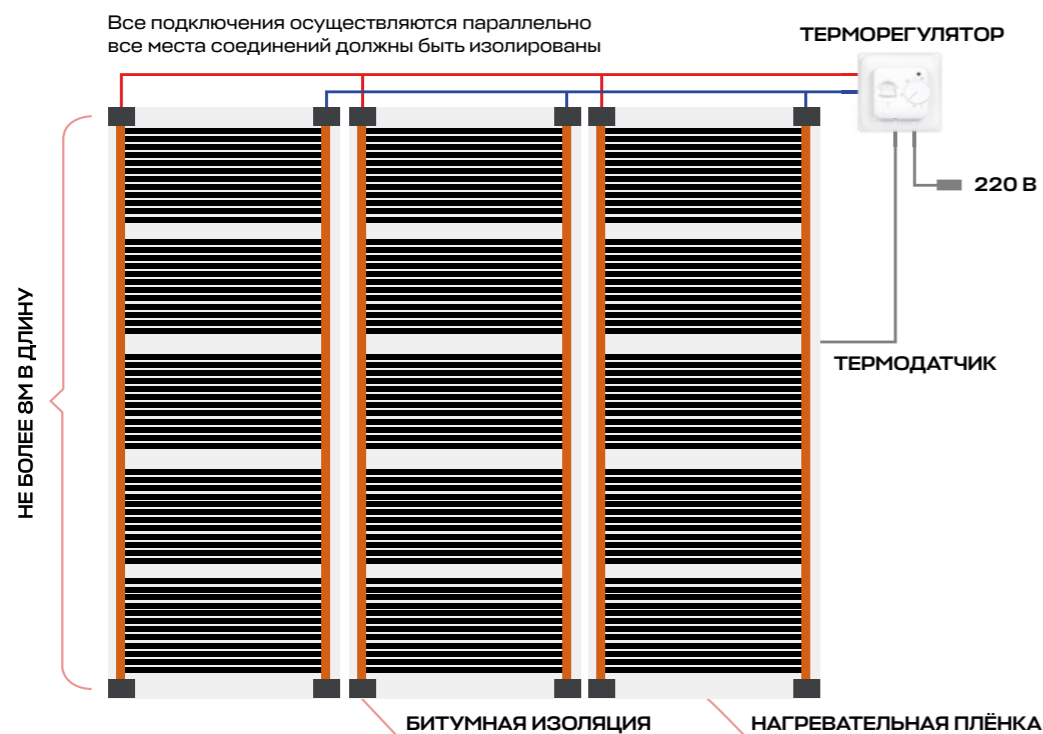

РУЛОНЫ ИНФРАКРАСНОЙ НАГРЕВАТЕЛЬНОЙ ПЛЕНКИ И КОМПЛЕКТУЮЩИЕ

Наименование	Артикул
 Инфракрасный пленочный теплый пол 220 Вт/м ² ширина рулона 0,5 метра , длина - 150 метров	Ik-roll- 220-150m
 Монтажный комплект для инфракрасного пленочного пола IK-01 Монтажные комплекты IK-01 предназначены для подключения одной полосы инфракрасной нагревательной пленки. Состав комплекта: • контактные зажимы – 2 шт. • изоляция по 5x5 см – 6 шт.	IK-01
 Контактный зажим (упаковка 100 шт.) Контактные зажимы используются при монтаже инфракрасной нагревательной плёнки для соединения медной шины с силовым проводом ПугВ сечением 1,5 или 2,5 кв.мм.	Ik-Clamps-100
 Бутил-каучуковая изоляция VM (длина 20 м, ширина 50 мм) Бутил-каучуковая изоляция VM предназначена для изоляции мест соединений электрических кабелей с инфракрасной нагревательной пленкой	VM50X20
 Провод силовой ПугВ 1x1,5 красный Провод для подключения нагревательной пленки к терморегулятору	wire-100R
 Провод силовой ПугВ 1x1,5 синий Провод для подключения нагревательной пленки к терморегулятору	wire-100B

СХЕМА УКЛАДКИ ПЛЕНОЧНОГО ТЕПЛОГО ПОЛА

ТЕРМОСТАТЫ ДЛЯ ТЕПЛЫХ ПОЛОВ

Терморегуляторы EKF предназначены для контроля температуры воздуха в помещении и для управления системой обогрева с возможностями программирования режимов работы на каждый день.