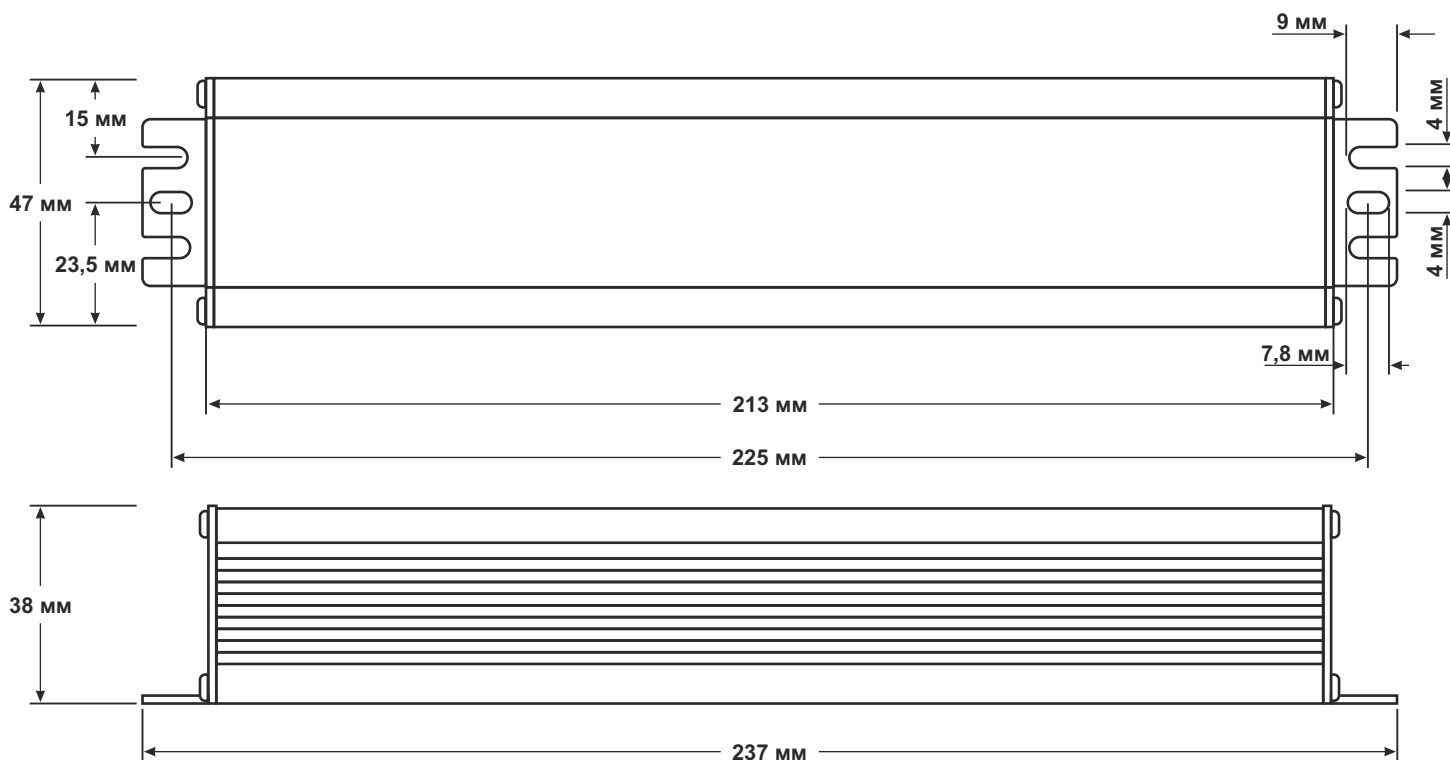

1. Общий вид

2. Габаритные размеры

3. Применение

Источники питания стабилизированного тока (ИСТ) серии Fonte предназначены для обеспечения рабочего режима светодиодов.

Особенностью данной модели является наличие защиты от 380 вольт, а также более эффективный встроенный фильтр подавления электромагнитных помех (ЭМС).