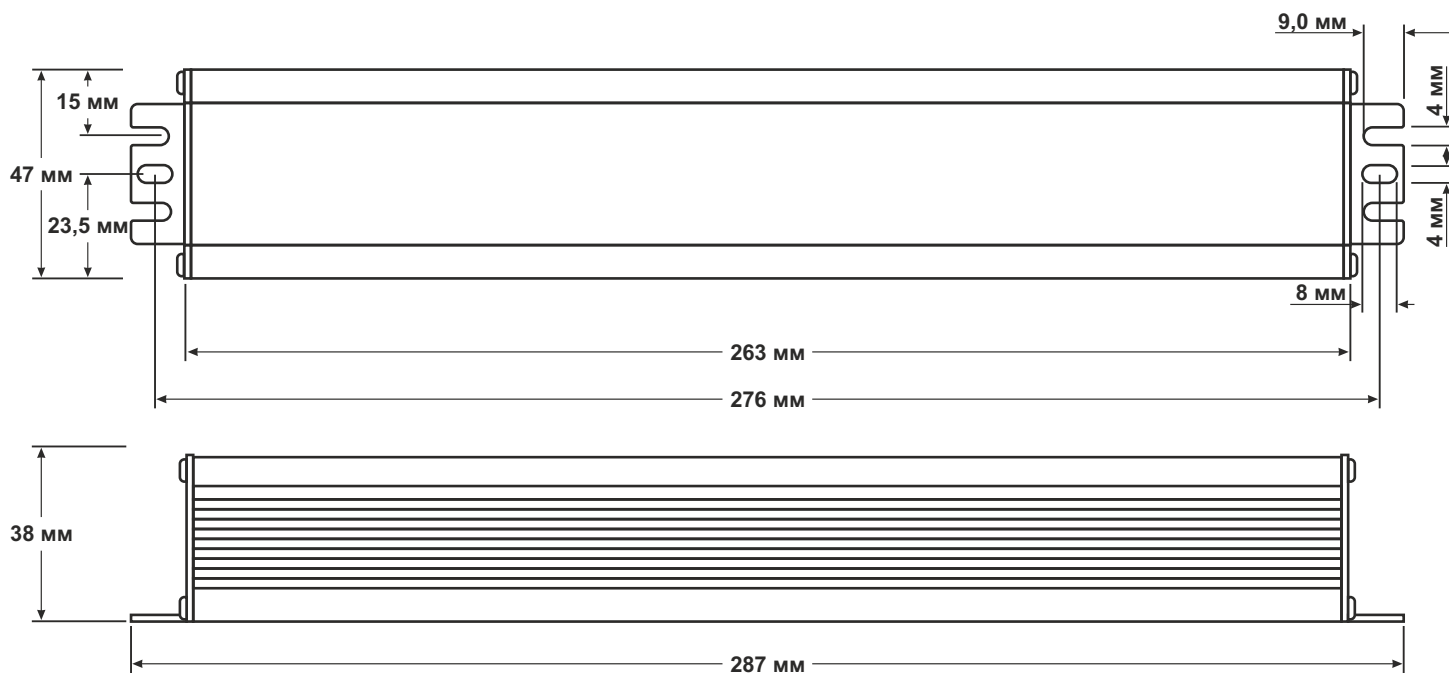

1. Общий вид

2. Габаритные размеры

3. Применение

Источники питания стабилизированного тока (ИСТ) серии Fonte предназначены для обеспечения рабочего режима светодиодов.

Особенностью данной модели является наличие защиты от 380 вольт, а также более эффективный встроенный фильтр подавления электромагнитных помех (ЭМС).

4. Технические характеристики источника питания Fonte: НЕР-120Н-1,05-Р-Е-IP65

Входные параметры	Напряжение питания, В	220 - 240
	Предельный диапазон напряжения питания, В	176 - 264
	Частота напряжения питания, Гц	50 - 60
	Активный корректор мощности	есть
	Коэффициент мощности	≥0,95
	КПД, %	>90
Выходные параметры	Выходной ток, А	1,05
	Допустимый диапазон выходного напряжения, В	70 - 115
	Пульсации светового потока, %	<1
	Максимальная выходная мощность, Вт	120
Защита и безопасность	Гальваническая развязка	есть
	Защита от 380 В	есть
	Фильтр ЭМС	есть
	Пробивное напряжение (вход-выход), кВ	>1,5
	Степень защиты корпуса	IP65
	Стандарты электробезопасности и ЭМС (радиопомехи)	Соответствует стандартам СТБ IEC 61547-2011, СТБ EN 55015-2006, ГОСТ 30804.3.2-2013 (IEC 61000-3-2:2009), ГОСТ Р МЭК 61347-2-13-2011, ГОСТ Р МЭК 61347-1-2011
Прочее	Температура эксплуатации, °С	от -40 до +60
	Влажность, %	<95, без конденсата
	Условия хранения, °С	от -40 до +80
	Срок службы не менее, ч	60000
	Материал корпуса	металл
	Габаритные размеры, мм	287x47x38
	Вес, кг	0,8